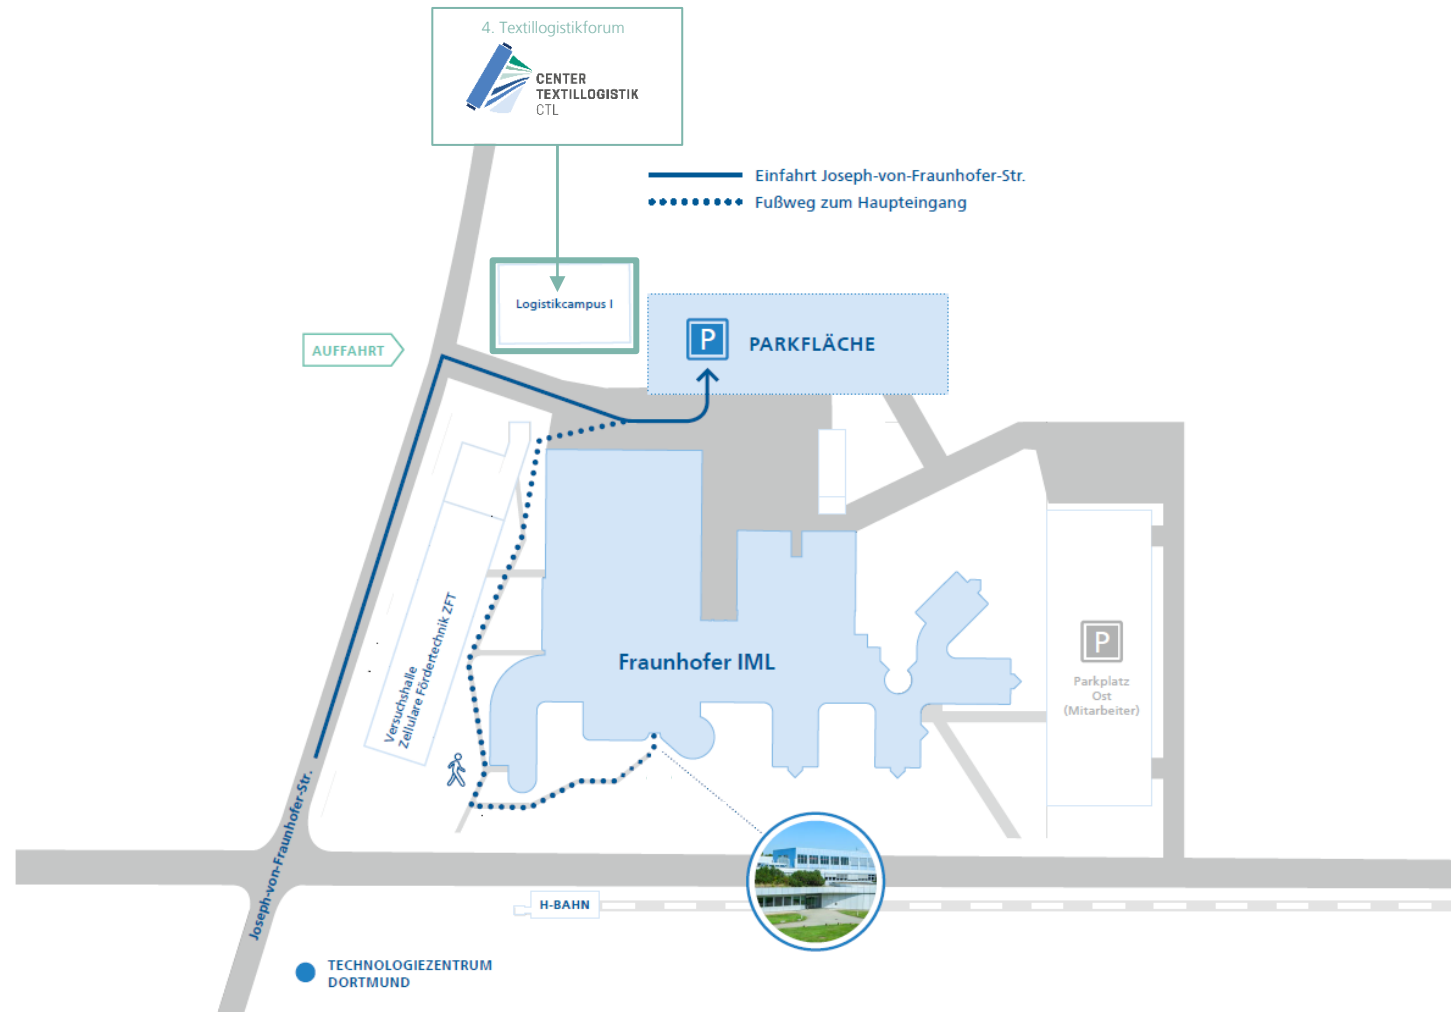

Anreise

Ort:

Logistikkampus I
am
Fraunhofer-Institut für Materialfluss
und Logistik IML
Joseph-von-Fraunhofer-Str. 2-4
44227 Dortmund

Öffentlichen Verkehrsmittel:

S1 ab Dortmund HBF in Richtung
Bochum. Haltestelle Universität
aussteigen und direkt in die H-Bahn in
Richtung Technologiepark umsteigen.
Die H-Bahn hält direkt vor dem
Institut.

Wichtige Informationen

Bei der Veranstaltung gilt für Teilnehmende eine **2G+ Nachweispflicht** sowie eine Maskenpflicht (FFP2, medizinische Maske) in den Innenräumen des Instituts.

Bitte beachten Sie, dass der Schnelltest nicht älter als 24 Stunden sein darf.

An folgenden Teststellen in der Nähe können Sie sich testen:

Emil-Figge-Straße 43
44227 Dortmund

<https://top-tagung.de/corona-testzentrum>

Vogelpothsweg 85
44227 Dortmund

<https://covidtest-dortmund.de/>

Steinstraße 44 (direkt am Hauptbahnhof)
44147 Dortmund

<https://anny.co/b/de-formal/corona-test-dortmund>